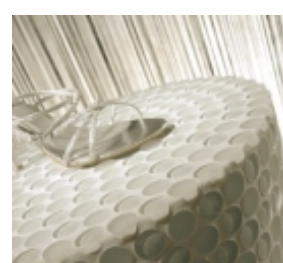

Dune, Emphasis
Rio Carrara, 26x26 cm - 21,26 €/ks

Dnešný trend smeruje k technickým a technologickým novinkám aj pri výrobe mozaík. Firma **Dune** je samá dokonalosť v dekorovaní, a nielen pri tvorbe mozaík, ale aj pri riešení celého priestoru, kde sa použijú ich mozaiky. Táto španielska firma navrhuje a produkuje nábytok, umývadlá, obklady a mozaiky v jednotnom, celistvom duchu - a teraz ju môžete nájsť aj v našej predajni **Casa de baño**.

Všetky tu uvedené značky nájdete v našej predajni a aj oveľa viac: