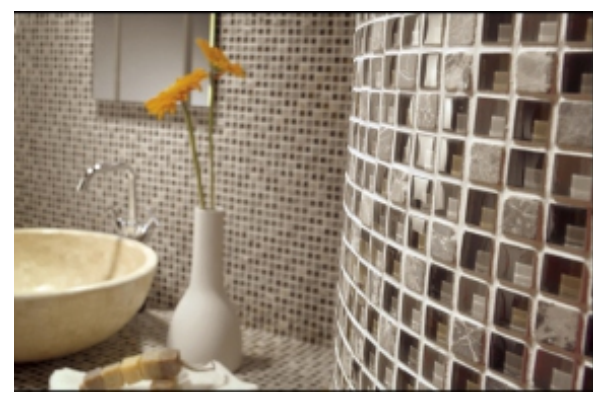

NOVINKY V NAŠOM KÚPEĽNOVOM ŠTÚDIU

módne mozaiky - moderné materiály
luxusný vzhľad - luxusné materiály
- sklo, kameň, drevo a keramika
jednotný štýl nábytku, umývadla a obkladu

obklady a mozaiky od **34,92 €/m²**