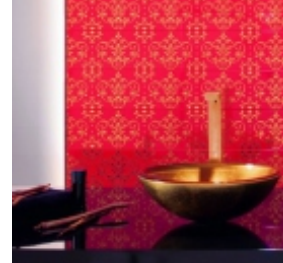

Dune, Eureka!
umývadlo
Pan de Oro, 42 cm - 319,15 €/ks
Dune, Megalos
Catherina, 15x60 cm - 45,00 €/ks
Loft Blanco Mate, 15x60 cm - 53,06 €/m²

Dune, Megalos
Red Pad, 30x60 cm - 38,30 €/ks