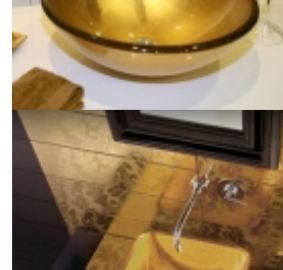

Dune, Eureka!
umývadlo
Pan de Oro, 42 cm - 319,15 €/ks
Dune, Megalos
Pan de Oro, 30x60 cm - 85,51 €/ks

Dune, Eureka!
nábytok
Meganero, 110x51 cm - od 1369,34 €/ks
umývadlo
Cuadrado Dorado, 42x42 cm - 319,15 €/ks

Dune, Megalos
Damasco Pure Gold, 15x60 cm - 53,40 €/ks
Titán Basalto, 30x60 cm - 51,07 €/m²
Loft Negro Mate, 15x60 cm - 55,54 €/m²
Dune, Emphasis
Cayman Champagne, 29,8x29,8cm - 31,94 €/ks

Dune, Emphasis
Metalic Gold, 30x30 cm - 44,40 €/ks
Dune, Megalos
Black Sea, 15x60 cm - 130,23 €/m²
Titán Basalto, 30x60 cm - 51,07 €/m²
Loft Negro Mate, 15x60 cm - 55,54 €/m²