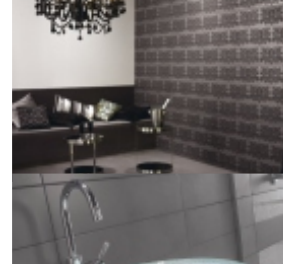

Dune, Megalos
Titán Basalto, 30x60 cm - 51,07 €/m²
Deco Titán Basalto, 30x60 cm - 36,19 €/ks

Dune, Megalos
Zoom Grafito, 15x60 cm - 61,34 €/m²
Dune, Eureka!
umývadlo
Redondo Plainum, 42 cm - 319,15 €/ks