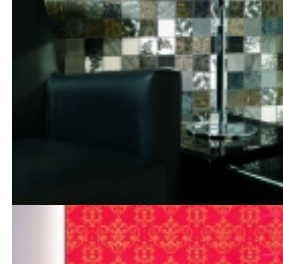

Dune, Eureka!
umývadlo
Pan de Oro, 42 cm - 319,15 €/ks
Dune, Megalos
Catherina, 15x60 cm - 45,00 €/ks
Loft Blanco Mate, 15x60 cm - 53,06 €/m²