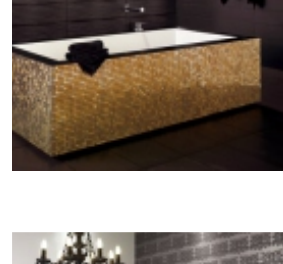

Dune, Eureka!
umývadlo
Pan de Oro, 42 cm - 319,15 €/ks
Dune, Megalos
Pan de Oro, 30x60 cm - 85,51 €/ks

Dune, Eureka!
nábytok
Meganero, 110x51 cm - od 1369,34 €/ks
umývadlo
Cuadrado Dorado, 42x42 cm - 319,15 €/ks

Dune, Megalos
Damasco Pure Gold, 15x60 cm - 53,40 €/ks
Titán Basalto, 30x60 cm - 51,07 €/m²
Loft Negro Mate, 15x60 cm - 55,54 €/m²
Dune, Emphasis
Cayman Champagne, 29,8x29,8cm - 31,94 €/ks

Dune, Emphasis
Metalic Gold, 30x30 cm - 44,40 €/ks
Dune, Megalos
Black Sea, 15x60 cm - 130,23 €/m²
Titán Basalto, 30x60 cm - 51,07 €/m²
Loft Negro Mate, 15x60 cm - 55,54 €/m²