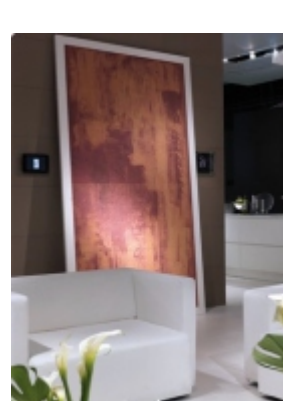

obklad a dlažba
Inalco, Art Clay by Bunch
obklad/dlažba, 236x118,4 cm
- 1003,500 €/4 ks