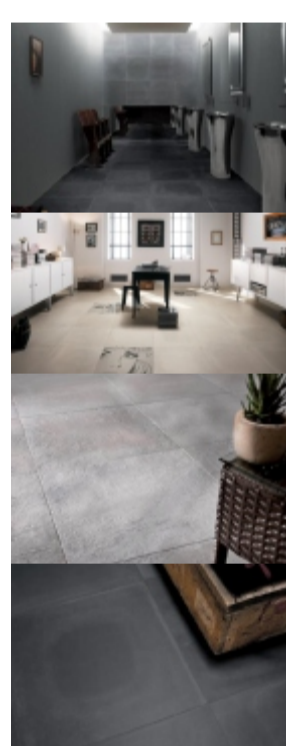

obklad a dlažba
Mirage, Nolita
15x60 cm - od 99,144 €/m²
30x60 cm - od 59,892 €/m²
60x60 cm - od 75,564 €/m²
60x120 cm - od 106,68 €/m²
šesťuholník, 90x90 cm - od 284,364 €/m²
dekory:
Kids (2 vzory), 60x60 cm - 120,084 €/ks
Mark (4 vzory), 60x60 cm - 122,592 €/ks
Comics (4 vzory), 60x60 cm - 126,552 €/ks
Woodstock (4 vzory), 30x60 cm - 91,092 €/ks
Mattoncino, 30x30 cm - 28,308 €/ks
Tribend, 30x30 cm - 26,88 €/ks
Skyline 29x22 cm - 15,888 €/ks