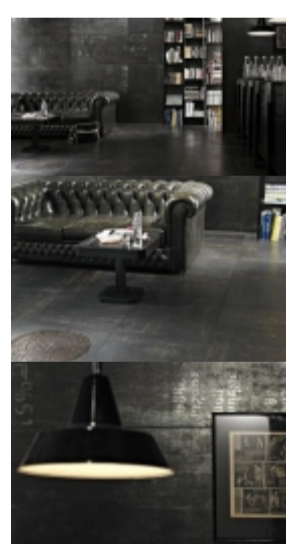

obklad a dlažba
Mirage, Oxy
15x60 cm - od 94,44 €/m²
30x60 cm - od 63,96 €/m²
60x60 cm - od 76,68 €/m²
60x120 cm - od 109,32 €/m²
Code, 60x120 cm - od 139,80 €/m²
dekory:
Sign, 60x60 cm - 214,80 €/ks
Banský, 60x60 cm - 102 €/ks
Mattoncino, 30x30 cm - 27,84 €/ks
Pixel, 30x30 cm - 44,88 €/ks
Pixel A, 30x30 cm - 44,88 €/ks
Pixel B, 30x30 cm - 44,88 €/ks
Tribend, 30x30 cm - 26,40 €/ks
Tribend Mix, 30x30 cm - 26,40 €/ks