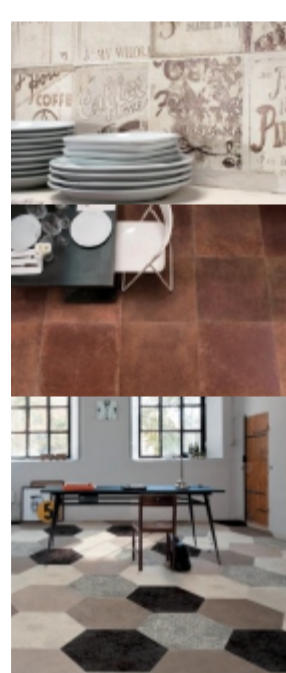

obklad a dlažba
Mirage, Lab 21
 15x60 cm - od 86,04 €/m²
 30x60 cm - od 54,60 €/m²
 60x60 cm - od 69,48 €/m²
 60x120 cm - od 96,588 €/m²
 dekory:
 Mattoncino, 30x30 cm - 28,44 €/ks
 Tribend, 30x30 cm - 24,72 €/ks
 Portnoy, 30x30 cm - 20,64 €/ks
 Tale (4 vzory), 60x60 cm - 103,32 €/ks