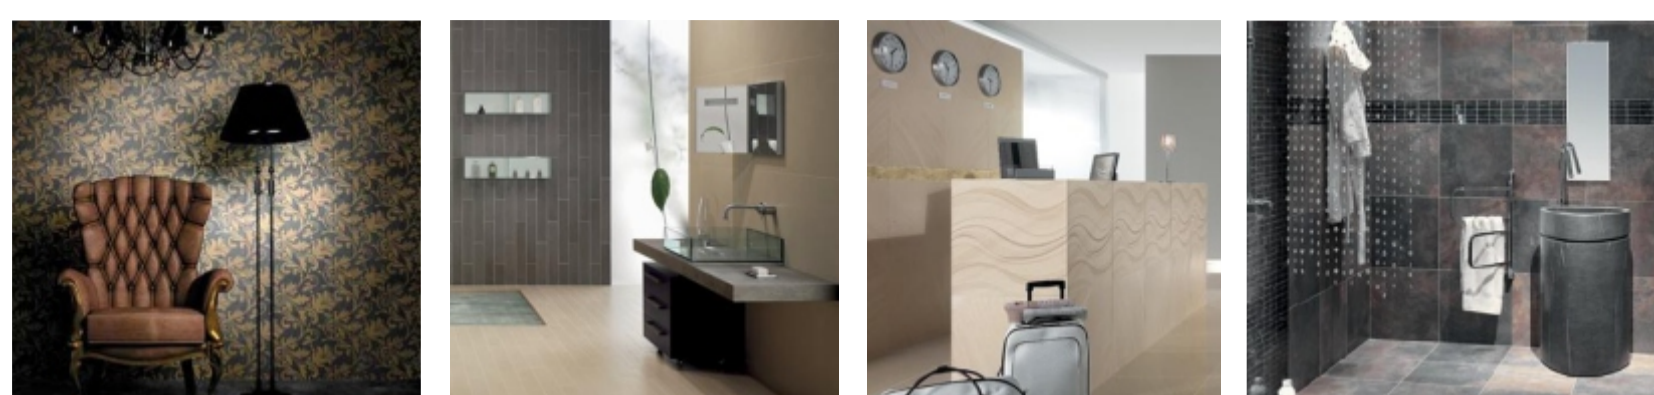

NOVINKY V NAŠOM KÚPEĽŇOVOM ŠTÚDIU

- najnovšie technológie extratenkých (Think) a extrahrubých (2 cm) obkladov a dlažieb
- monochromatické farby s povrchovými textúrami
- farebný gres
- módne dekory

obklady v tomto štýle **od 28,32 €/m²**