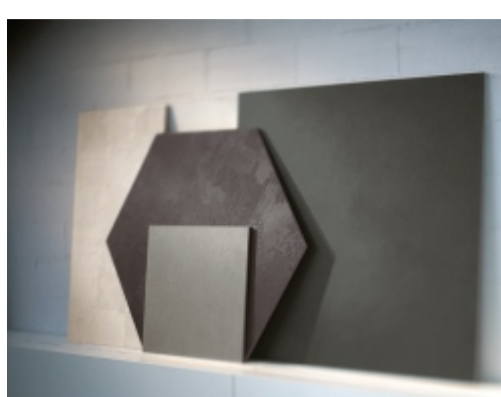

NOVINKY V NAŠOM KÚPEĽNOVOM ŠTÚDIU

najnovšie technológie extraveľkých obkladov a dlažieb
monochromatické zladenie s povrchovými textúrami
moderný materiál s nádychom ručnej práce
spolupráca s dizajnérmi a architektmi

obklady a dlažby od **65,5 €/m²**