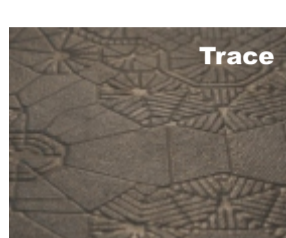

Novinkou v našom sortimente obkladov a dlažieb je talianska firma **Mutina**, ktorá dokonalo spája technické novinky a dizajnové, dekorované povrchy na svojich produktoch. Prosím, oboznáňte sa s niektorými kolekciami ich produktov a inšpirujte sa pri výbere obkladov do Vašej kúpeľne, obývačky alebo spálne.

Dizajnovou novinkou firmy **Mutina** sú veľkoformátové (80x180 cm) obklady a dlažby z porcelánu, tiež šesťuholníkové tvary. Ich inovatívnosť pri riešení dizajnu a pri navrhovaní povrchu obkladov a dlažieb spočíva v tom, že pri každom návrhu spolupracujú architektom alebo dizajnérom. Ich filozofia, vytvoriť moderný priestor z najmodernejších materiálov, s nádychom a motívom ručnej výroby, ktorého sa cheme dotknúť, sa dokonalo stretlo s filozofiou návrhárov, ako sú **Patricia Urquiola** (kolekcia Déchirer a Bas-Relief) alebo **Silvia Giacobazzi** (kolekcia Ceramica). Ďalší návrháry, ktorý spolupracujú s firmou **Mutina** sú **Ronan a Erwan Bouroullec**, **Monica Armani**, **Rodolfo Bordini**, **Tokujin Yoshioka** a iný.

Všetky tu uvedené značky nájdete v našej predajni a aj oveľa viac: