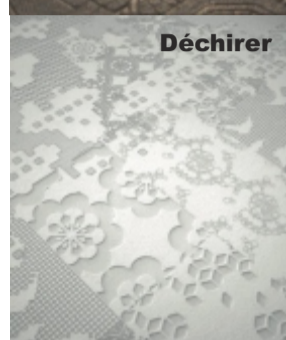

Novinkou v našom sortimente obkladov a dlažieb je talianska firma **Mutina**, ktorá dokonalo spája technické novinky a dizajnové, dekorované povrchy na svojich produktoch. Prosím, oboznáňte sa s niektorými kolekciami ich produktov a inšpirujte sa pri výbere obkladov do Vašej kúpeľne, obývačky alebo spálne.

Dizajnovou novinkou firmy **Mutina** sú veľkoformátové (80x180 cm) obklady a dlažby z porcelánu, tiež šesťuholníkové tvary. Ich inovatívnosť pri riešení dizajnu a pri navrhovaní povrchu obkladov a dlažieb spočíva v tom, že pri každom návrhu spolupracujú architektom alebo dizajnérom. Ich filozofia, vytvoriť moderný priestor z najmodernejších materiálov, s nádychom a motívom ručnej výroby, ktorého sa cheme dotknúť, sa dokonalo stretlo s filozofiou návrhárov, ako sú **Patricia Urquiola** (kolekcia Déchirer a Bas-Relief) alebo **Silvia Giacobazzi** (kolekcia Ceramica). Ďalší návrháry, ktorý spolupracujú s firmou **Mutina** sú **Ronan a Erwan Bouroullec**, **Monica Armani**, **Rodolfo Bordini**, **Tokujin Yoshioka** a iný.

Všetky tu uvedené značky nájdete v našej predajni a aj oveľa viac: