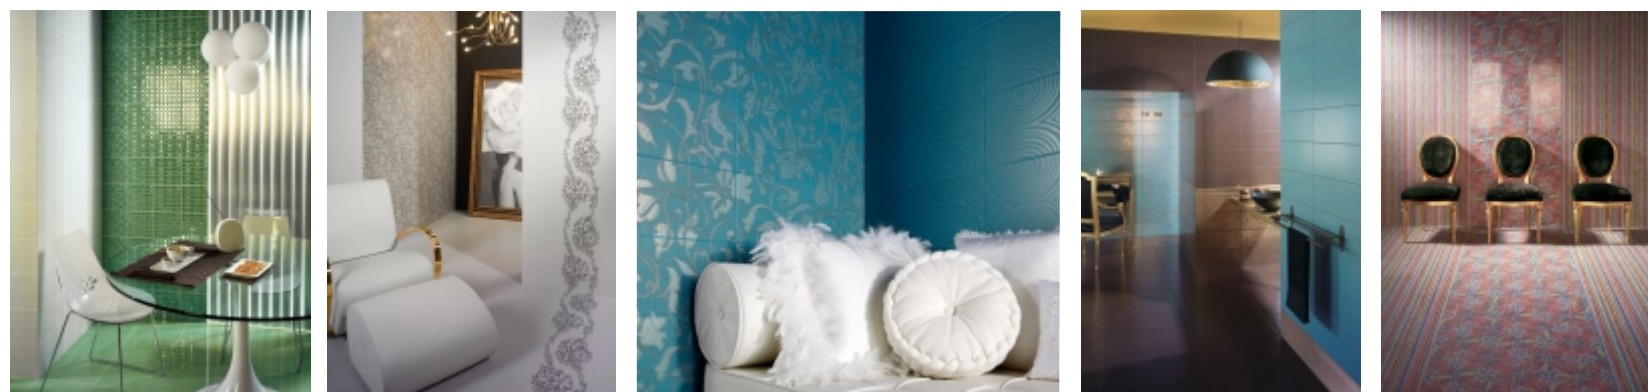

## ŠTÝL NADŠTANDARDNEJ KÚPEĽNE

priestorovo veľkorysá kúpeľňa  
pestrofarebný a mladý vzhľad  
jednofarebné a monochromatické zariadenie

obklady v tomto štýle **od 17,767 €/m<sup>2</sup>**

Pre výrazné **farby** v interiéri potrebujeme veľkorysý priestor. Na farby, ktoré sú jednotne a jemne ladené, **monochromatické**, veľký priestor už nie je potrebný, a predsa sa bude tváriť priestranne. Takéto priestory sa ľahko zariaďujú podľa zvoleného štýlu, napríklad môže byť mladistvá, elegantná, romantická, ale aj luxusná. Pri týchto štýloch môžeme využiť **dekory**, ktoré doplnia farebné alebo biele obklady (napr. katalógy **Vives**, **Undefasa**, **Azteca**, **Todagres** a **Inalco**). Takto môžeme priestoru pridať osobitý štýl.