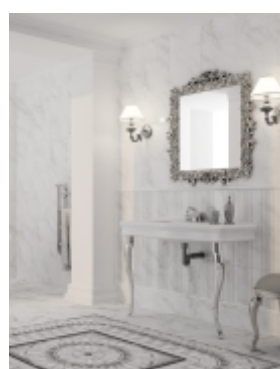

obklad a dlažba
Undefasa, Calacatta
obklad 20x20 cm - 20,856 €/m²
dlažba 41x41 cm - 17,107 €/m²
dekory od 3,485 €/ks

zrkadlo a nábytok **Scarabeo, Antica**

batéria **Grohe, Sinfonia**