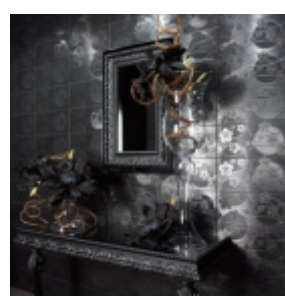

obklad
Vives, Satinados/Mikado
obklad 20x40 cm - 56,483 €/m²
dekor s kryštálmi - 22,089 €/ks

nábytok **Scarabeo, Antica**