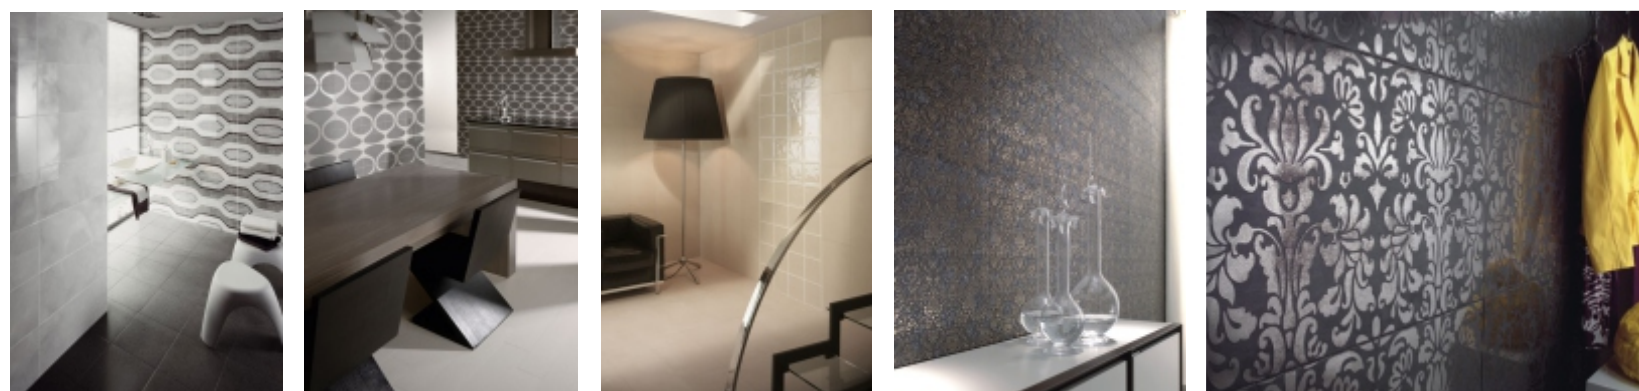

ŠTÝL NADŠTANDARDNEJ KÚPEĽNE

moderné a módne retro vzory a vzory kvetov
obklady s rôznymi štruktúrami
elegantná kúpeľňa s modernými doplnkami

obklady v tomto štýle **od 28,693 €/m²**

Na šťastie, v architektúre a v zariadení interiéru sa **módne štýly** tak rýchlo nemenia, ako móda šiat okolo nás. Preto môžeme mať kúpeľňu nadčasovú, kde nás prezrádza len rok kolaudovania stavby. Predsa sú nadšenci, ktorí si potrpia na módnych vychytávkach a držia sa posledných trendoch v zariadení interiéru. A robia to dobre - lebo v našom zrýchlenom živote ľudia si menia byty a domy rýchlejšie, ako sa keramika opotrebuje - menia si svoj životný štýl a k tomu prispôbia živobytie. Naše živobytie nás prezrádza.

Nové technológie nám umožnia byť dobovým a nasledovať moderné trendy. Takto získame **elegantnú kúpeľňu s moderným vzhľadom**, ktorú doplníme moderným nábytkom z high-tech materiálov.

Nezabudnite, dnes už kúpeľňa neslúži len na každodennú očistu tela - je to aj miesto oddychu a relaxu.