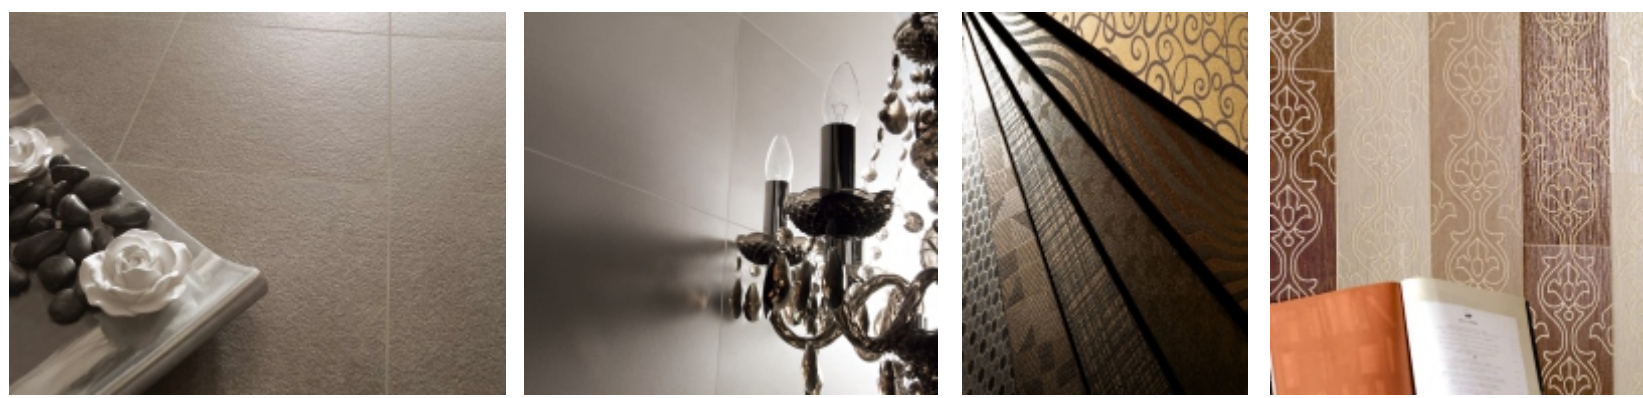

obklady a dlažby od 29,964 €/m<sup>2</sup>

Vďaka vede a novým technológiám, dnešné kúpeľne sa menia na oázu relaxu a oddychu. Kedysi kúpeľňa slúžila len na očistu tela, ale dnes je to rovnocenná miestnosť s ostatnými časťami domu či bytu. Dnešné kúpeľne sa pýšia nielen s peknými obkladmi, ale aj pozoruhodnými umývadlami či batériami, kombi bidet-toaletami, parnými boxmi, hidromasážnymi vaňami a svetelnou, hudobnou či televíznou technikou. Toto všetko slúži k oddychu a regenerácii tela, ktorú človek môže dopriať už aj doma.