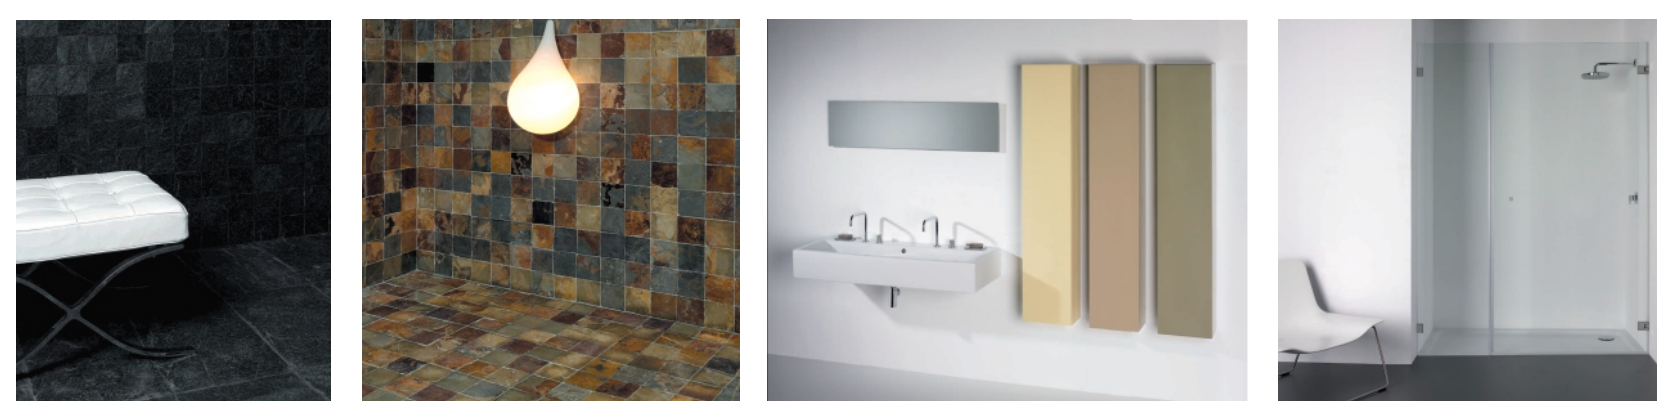

PREDSTAVUJEME WATEREVOLUTION

portugalská dizajnerská firma pôsobiaca na trhu od roku 1998, navrhuje a vyrába vlastné výrobky, od roku 2005 pod vlastnou značkou WaterEvolution, spolupracuje s dizajnérmi ako sú portugalci João Álvaro Rocha, Souto de Moura a španiel Francisco Mangado

cený stanovené výrobcom, ceny bez DPH